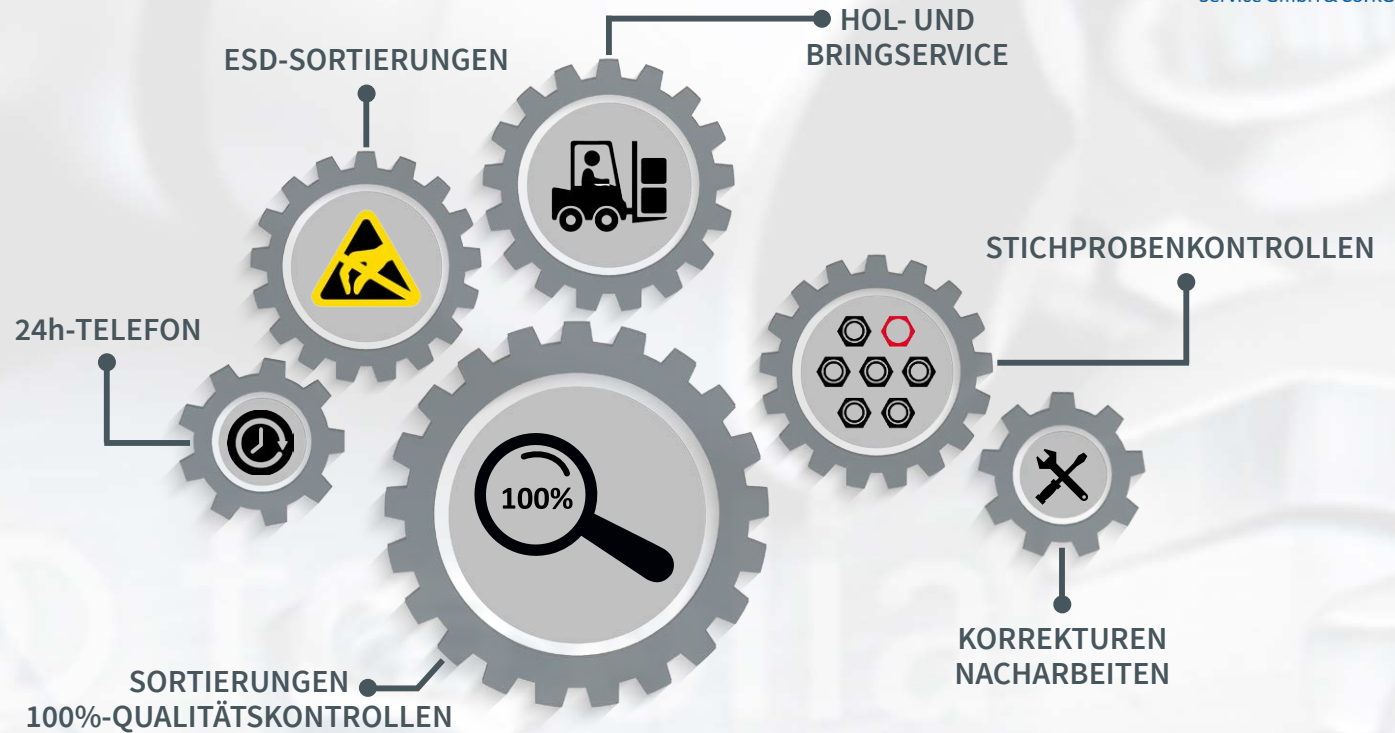

Flexibilität. Qualität. Effektivität.

REM SERVICE

REM Service GmbH & Co. KG ist ein mittelständisches Dienstleistungsunternehmen mit Sitz in Lorch-Waldhausen, ca. 40 km östlich von Stuttgart. Unsere Kernkompetenz umfasst die Erledigung von manuellen Sortierarbeiten und 100 %-Kontrollen – auch in hohen Mengen und bei kurzfristiger Beauftragung.

REM Service GmbH & Co. KG
Mühlstraße 90
73547 Lorch-Waldhausen

TEL 07172 / 91114-36

www.rem-dienstleistungen.de
info@rem-dienstleistungen.de

SORTIERUNGEN
100%-Kontrollen

100%-QUALITÄTSKONTROLLEN

Sie haben einen Kapazitätsengpass und benötigen Unterstützung um Waren manuell zu sortieren oder nachzuarbeiten?

Wir verfügen über entsprechende Ressourcen und Qualifikationen, um Ihnen eine „0-Fehler-Auslese“ zu garantieren.

- ✓ bis zu 100 flexible Mitarbeiter
- ✓ Spät-, Nacht- und Samstagsschichten
- ✓ auch hohe Mengen werden kurzfristig sortiert
- ✓ geschultes und hochmotiviertes Personal

ESD-SORTIERUNG

Beim Sortieren beachten wir, ob für Ihre elektronischen Bauteile eine ESD-Anforderung besteht. Ihre Ware wird dann in einem abgeschirmten ESD-Bereich sortiert und je nach Verpackungsanforderung wieder ESD-gerecht verpackt. Während dem kompletten Durchlauf achten wir auf optimalen Schutz gegen elektrostatische Entladungen.